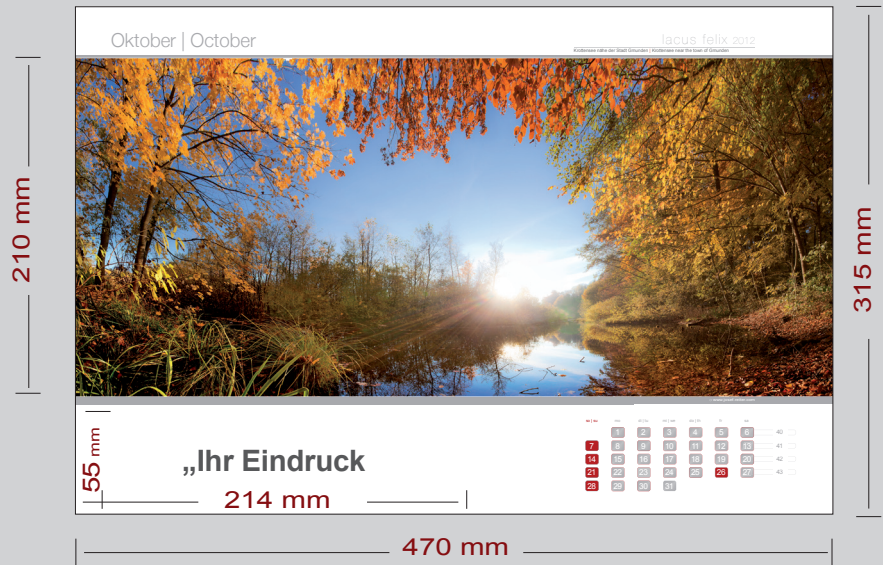

KUNST- KALENDER LACUS FELIX

- **Layout und Verarbeitung**

- Format: 315 x 470 mm
- Deckblatt
- 12 Monatsblätter
- Karton-Rücken

- 5-Farben-Druck (c4# + silber)
- Partielle Drucklackierung (Motiv)
- Kunstdruckkarton (KD-matt 200g / m²)

- Wire-o-Bindung + Aufhänger

- Lieferung: September 2011

- Projektbezogene Fotografie
- Ethnologisch bedachtes Layout
- Viel Platz für Ihre Werbebotschaft
- Hervorragende Verarbeitung
- Einzelverpackung (Kalender-Karton / weiss)
- Sehr gutes Preis-Leistungs-Verhältnis
- Top-Service!

- Projektbezogene Fotografie
- Ethnologisch bedachtes Layout
- Ansprechendes Format
- Viel Platz für Ihre Werbebotschaft
- Branchenschutz
- Einzelverpackung (Kalender-Karton / weiss)
- Sehr gutes Preis-Leistungs-Verhältnis
- Top-Service!